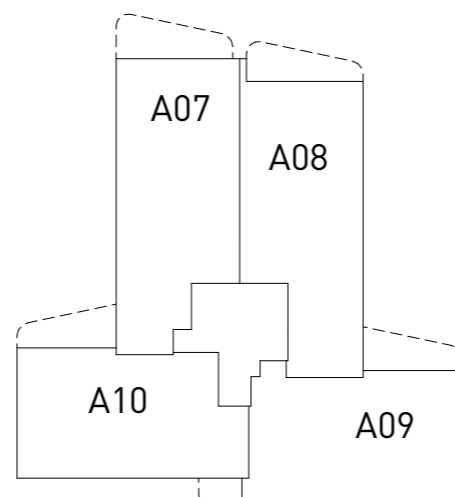

Begane grond

Eerste verdieping

Tweede verdieping

Derde verdieping

Vierde verdieping

Gebouw ALLURE

Bouwnummer	Woningtype	Woonoppervlak
A01	Lelietje-van-dalen	130m ²
A02	Beemdkroon	189m ²
A03	Koninginnenkruid	125m ²
A04	Bosanemoon	123m ²
A05	Valeriaan	103m ²
A06	Hennegras	105m ²
A07	Koninginnenkruid	125m ²
A08	Bosanemoon	123m ²
A09	Valeriaan	103m ²
A10	Hennegras	105m ²
A11	Koninginnenkruid	125m ²
A12	Bosanemoon	123m ²
A13	Valeriaan	103m ²
A14	Hennegras	105m ²
A15	Winterakoniet	152m ²
A16	Grote wederik	164m ²

DE HEEREN
VAN ESSEN

Bouwnummers en types

Heijmans Vastgoed
De Heeren van Essen
32 appartementen Essenvelt, Middelburg
Verkooptekening
Gebouw Allure

tekeningnummer VK000.3	architect KOW Architecten
schaal 1:500	papierformaat A3
datum 18-03-2022	gewijzigd -: -